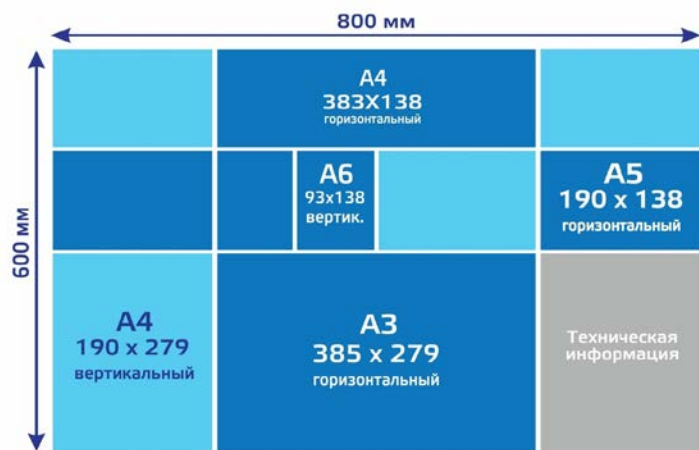

Листовки в лифтах г. Оренбурга

Стоимость размещения на 1 месяц

Район	Кол-во лифтов	A7 (93*67мм)	A6 (93*138мм)	A5 (190*138мм)	A4 (190*279мм) (383*138мм)
Восточный	311	17 420 Р	32 035 Р	44 475 Р	77 750 Р
Новый город 1	343	19 210 Р	35 330 Р	49 050 Р	85 750 Р
Новый город 2	302	16 915 Р	31 110 Р	43 190 Р	75 500 Р
Новый город 3	171	9 580 Р	17 615 Р	24 455 Р	42 750 Р
Новостройки	374	20 945 Р	38 525 Р	53 485 Р	93 500 Р
Центральный	347	19 432 Р	35 745 Р	49 625 Р	86 750 Р
Степной 1	207	11 595 Р	21 325 Р	29 605 Р	51 750 Р
Степной 2	274	15 345 Р	28 225 Р	39 185 Р	68 500 Р
Степной 3	281	15 740 Р	28 945 Р	40 185 Р	70 250 Р
Южный	185	10 360 Р	19 055 Р	26 455 Р	46 250 Р
Победа	167	9 355 Р	17 205 Р	23 885 Р	41 750 Р
Гулливер	326	18 260 Р	33 580 Р	46 620 Р	81 500 Р
Пригородный	116	6 220 Р	11 435 Р	15 875 Р	27 750 Р
Итого	3399	190 377 Р	350 130 Р	486 090 Р	849 750 Р