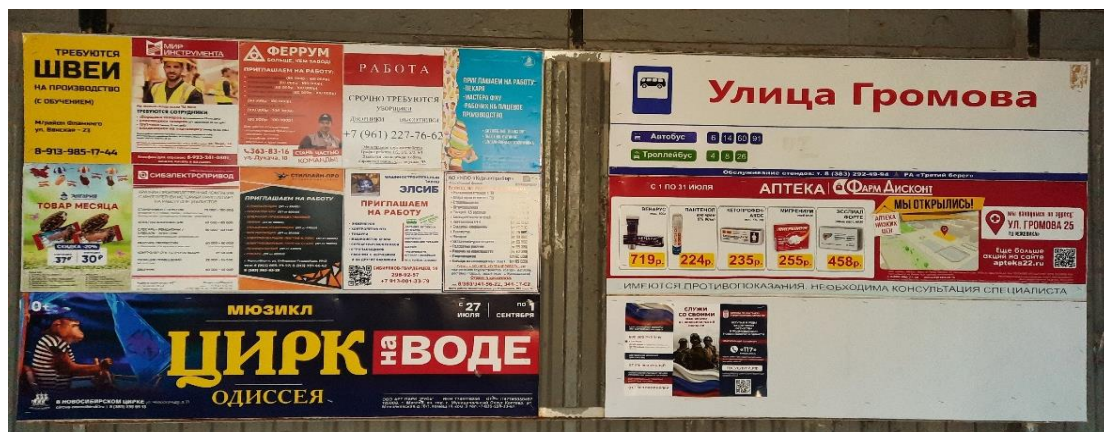

Прайс на размещение листовок на подъездах г. Новосибирск

Пример расклейки. Листовки А4 формата печатются на полосе 1000x275 мм

В стоимость включена печать

Срок сдачи: вторник до 13.00 на понедельник.

Ленинский район