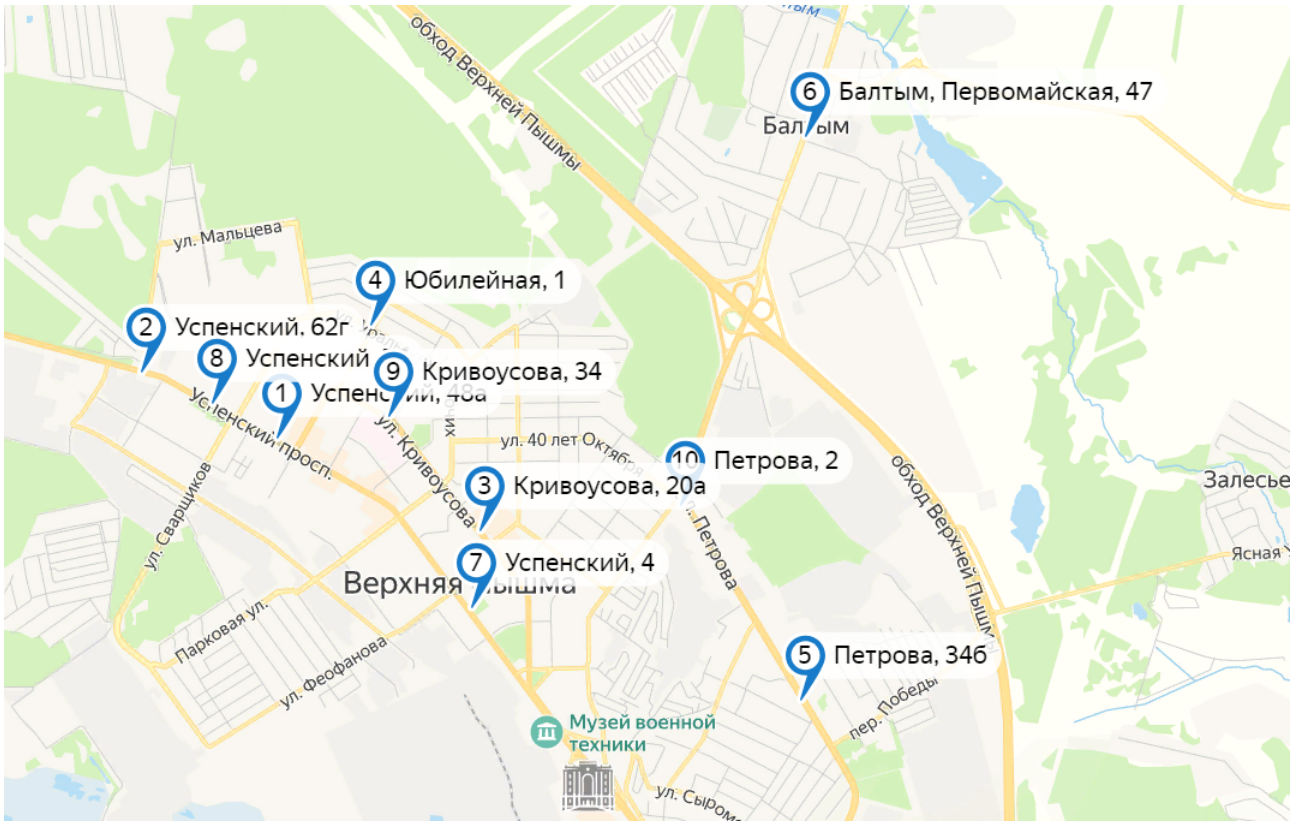

Видеоэкраны в Верхней Пышме